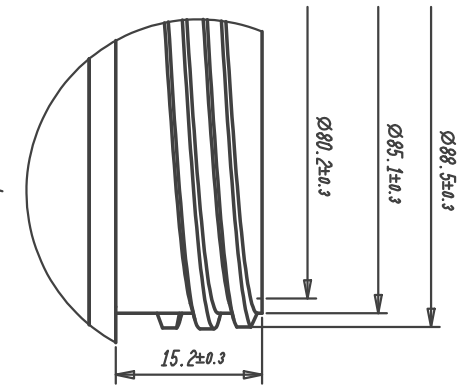

b
2:1

 Flaschen Verschlüsse Ressel GmbH Tel.: +49 5144 627 www.ressel.eu	Material: HD - PE	Gewicht: gr +/- 2
	Verpackungseinheit: Stück / Tray - Karton	
Erstellt von: R. Ressel	Erstellungsdatum: 09/11/2016	Maßstab: 1:1
Artikelname: 128 / 375 / 90		Volumen: <Vergütung>
		Oberflächenbehandlung: <Oberflächenbehandlung>
Kunden Artikel Nr.: <Teilenummer>		<i>vorbehaltl. techn. bedingter Änderungen</i>