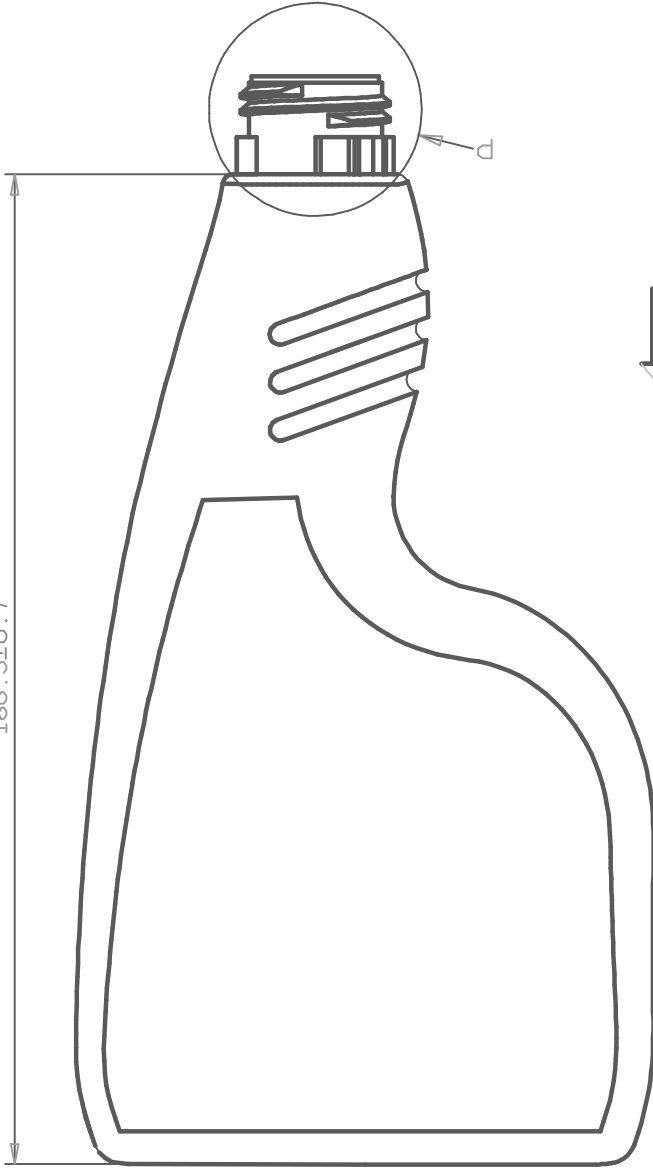

186.5±0.7

d
2:1

 Flaschen Verschlüsse Roland Ressel GmbH Tel.: +49 5144 627 www.ressel.eu	Material: HD - PE	Gewicht: 40 gr +/- 2
	Verpackungseinheit: Stück / Tray	Erstellungsdatum: 11.10.2010
Artikelname: 173 / 500 / KS	Erstellt von: R. Ressel	Maßstab: 1:1
Kunden Artikel Nr.: Triggerflasche	Vergütung:	Oberflächenbehandlung:
		Teilversion: