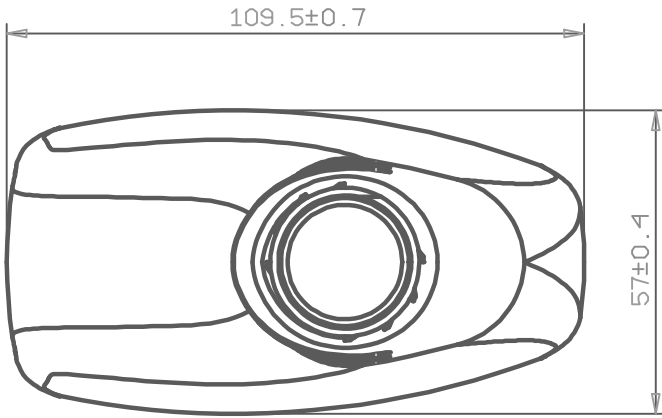

186.5±0.7

d
2:1

 Flaschen Verschlüsse Roland Ressel GmbH Tel.: +49 5144 627 www.ressel.eu	Material: HD - PE	Gewicht: 40 gr +/- 2
	Verpackungseinheit: Stück / Tray	Erstellungsdatum: 11.10.2010
Artikelname: 173 / 500 / KS	Erstellt von: R. Ressel	Maßstab: 1:1
Kunden Artikel Nr.: Triggerflasche	Vergütung:	Oberflächenbehandlung:
		Teilversion: