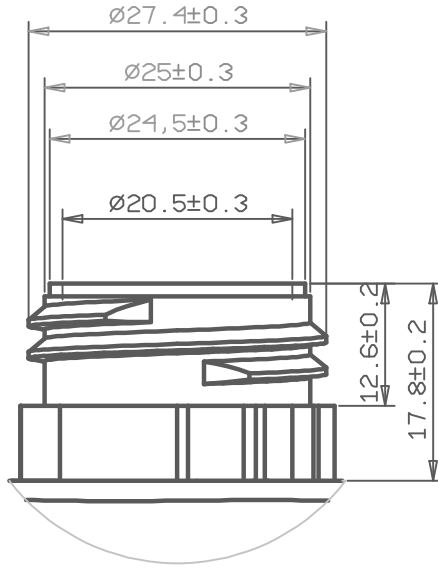

186.5±0.7

d
2:1

 Flaschen Verschlüsse Roland Ressel GmbH Tel.: +49 5144 627 www.ressel.eu	Material: HD - PE	Gewicht: 40 gr +/- 2
	Verpackungseinheit: Stück / Tray	Erstellungsdatum: 11.10.2010
Artikelname: 173 / 500 / KS	Erstellt von: R. Ressel	Maßstab: 1:1
Kunden Artikel Nr.: Triggerflasche	Vergütung:	Oberflächenbehandlung:
		Teilversion: