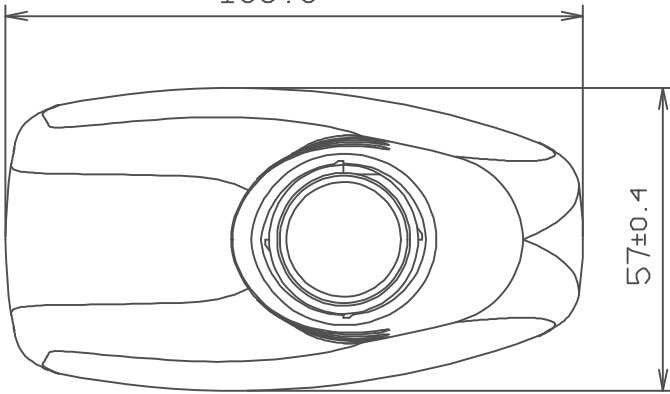

186.5±0.7

109.5±0.7

57±0.4

d
2:1

 Flaschen Verschlüsse Roland Ressel GmbH Tel.: +49 5144 627 www.ressel.eu	Material: HD - PE	Gewicht: 37 gr +/- 2
	Verpackungseinheit: 65 Stück / Tray	Erstellungsdatum: 06/01/2011
Erstellt von: R. Ressel	Maßstab: 1:1	Verfärbung: <Verfärbung>
Artikelname: 173 / 500 / KS	Oberflächenbehandlung: <Oberflächenbehandlung>	
Kunden Artikel Nr.: Triggerflasche		