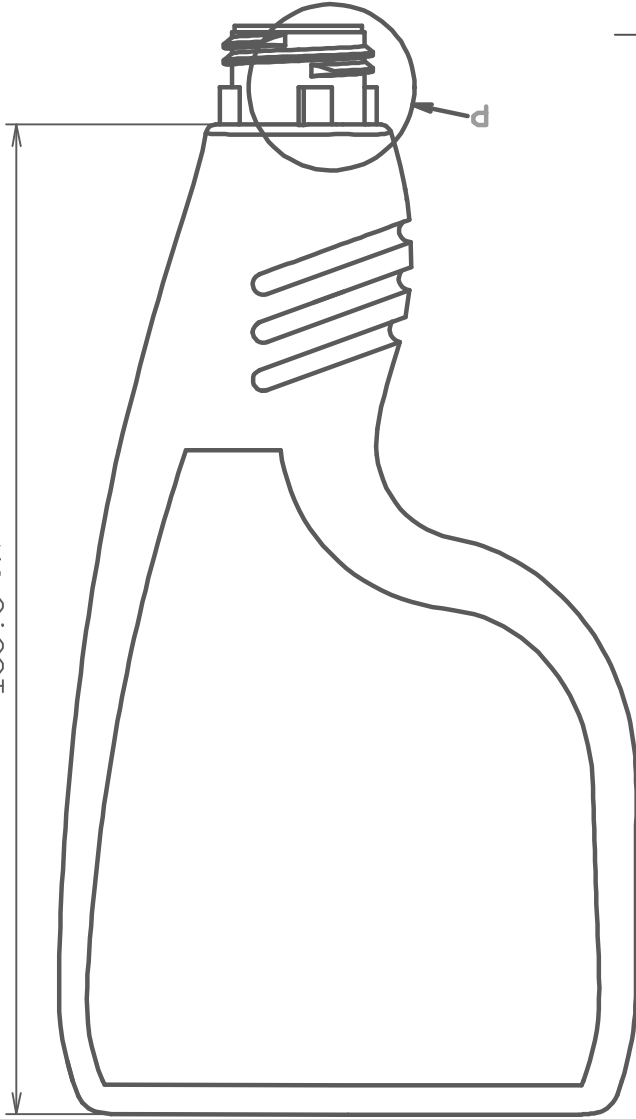

186.5±0.7

109.5±0.7

57±0.4

d
2:1

 Flaschen Verschlüsse Roland Ressel GmbH Tel.: +49 5144 627 www.ressel.eu	Material: HD - PE	Gewicht: 37 gr +/- 2
	Verpackungseinheit: 65 Stück / Tray	Erstellungsdatum: 06/01/2011
Erstellt von: R. Ressel	Maßstab: 1:1	Verfärbung: <Verfärbung>
Artikelname: 173 / 500 / KS	Oberflächenbehandlung: <Oberflächenbehandlung>	
Kunden Artikel Nr.: Triggerflasche		