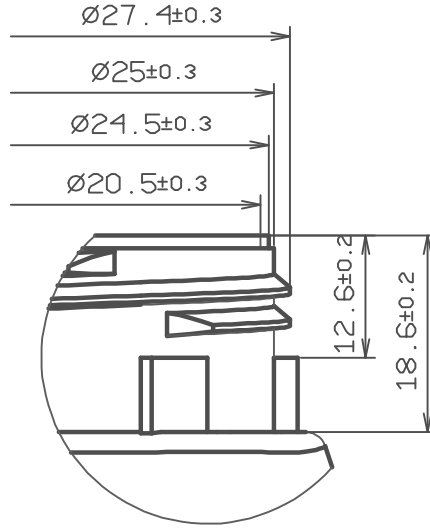

186.5±0.7

109.5±0.7

57±0.4

d
2:1

 Flaschen Verschlüsse Roland Ressel GmbH Tel.: +49 5144 627 www.ressel.eu	Material: HD - PE	Gewicht: 37 gr +/- 2
	Verpackungseinheit: 65 Stück / Tray	Erstellungsdatum: 06/01/2011
Erstellt von: R. Ressel	Maßstab: 1:1	Verfärbung: <Verfärbung>
Artikelname: 173 / 500 / KS	Oberflächenbehandlung: <Oberflächenbehandlung>	
Kunden Artikel Nr.: Triggerflasche		