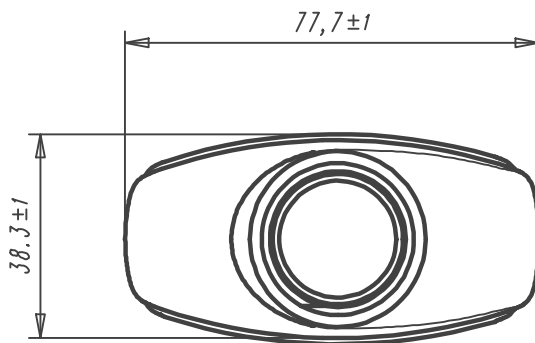

b
2:1

 Flaschen Verschlüsse Ressel GmbH Tel.: +49 5144 627 www.ressel.eu	Material: HD - PE	Gewicht: gr +/- 2
	Verpackungseinheit: Stück / Tray, Karton	
Erstellt von: R. Ressel	Erstellungsdatum: 01/03/2022	Maßstab: 1:1
Artikelname: 273 / 250 / 28-410		Volumen: <Vergütung>
Kunden Artikel Nr.: <Teilenummer>		Oberflächenbehandlung.: <Oberflächenbehandlung>