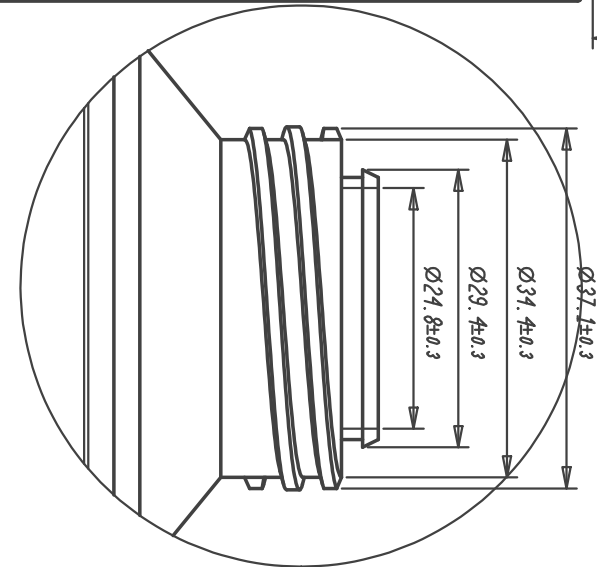

b
2:1

 Flaschen Verschlüsse Ressel GmbH Tel.: +49 5144 627 www.ressel.eu	Material: HD - PE	Gewicht: gr +/- 2
	Verpackungseinheit: Stück / Karton	
Erstellt von: R. Ressel	Erstellungsdatum: 25/04/2017	Maßstab: 1:1
Artikelname: 33 / 890 StV		Volumen: <Vergütung>
		Oberflächenbehandlung: <Oberflächenbehandlung>
Kunden Artikel Nr.: <Teilenummer>		<i>vorbehaltl. techn. bedingter Änderungen</i>